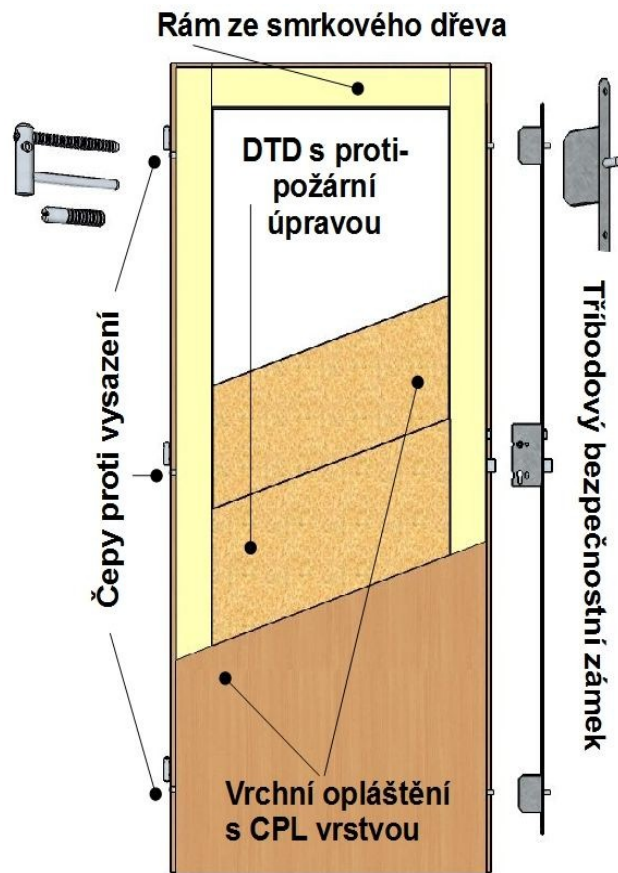

BEZPEČNOSTNÍ DVEŘE RC2

RC 2

CPL 1, 2

60-90/197

7 390,00 Kč

CPL 3, 4, DDL

60-90/197

7 790,00 Kč

Bezpečnostní dveře třídy RC2 lze osadit do stávající ocelové zárubně v případě dodržení technických bezpečnostních parametrů.

Provádíme též kompletní výměnu bytových dveří vč. odstranění staré ocelové zárubně a zazdění nové ocelové zárubně.