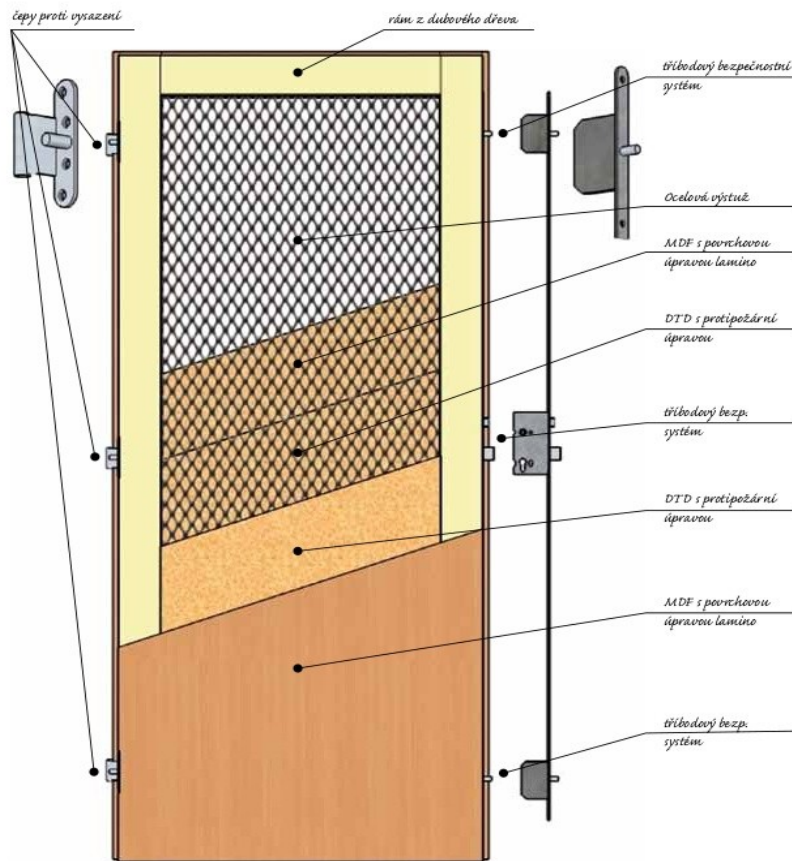

BEZPEČNOSTNÍ DVEŘE RC3

RC 3

CPL 1, 2

60-90/197

12 850,00 Kč

CPL 3, 4, DDL

60-90/197

13 150,00 Kč

Bezpečnostní dveře třídy RC3 je nutné vždy osadit do nové bezpečnostní ocelové zárubně třídy III.

Provádíme kompletní výměnu bytových dveří vč.odstranění staré ocelové zárubně a zazdění nové ocelové zárubně.