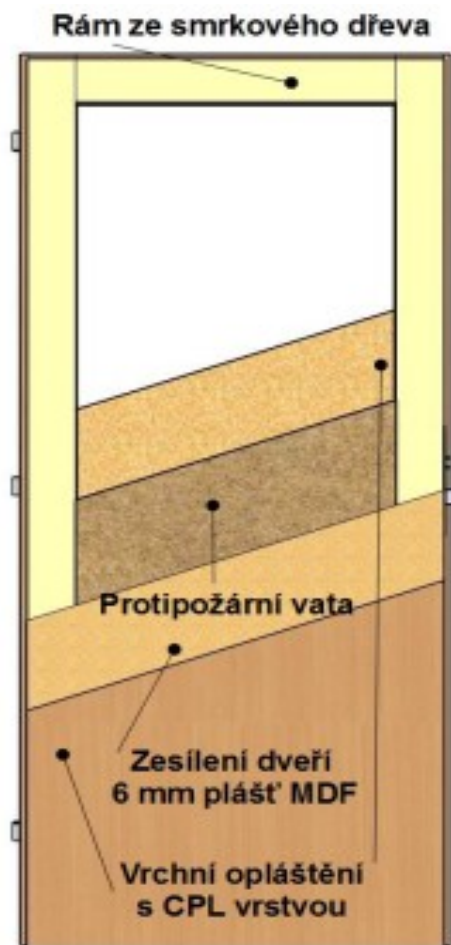

Ceny jsou uvedeny bez DPH. Při prodeji s montáží do bytových prostor je DPH 15%. Při prodeji bez montáže je DPH 21%.

PUK Servis
dveře a podlahy