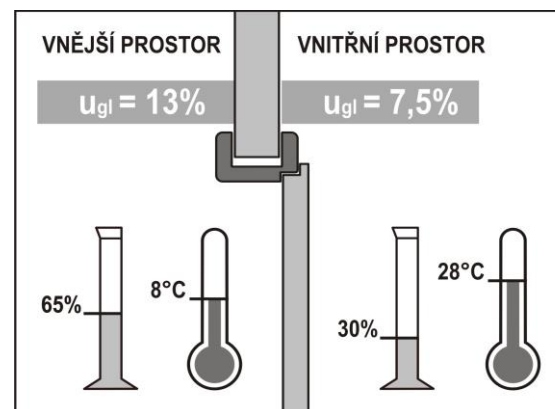

KLIMA DVEŘE

KLIMA

CPL

60-90/197

5 200 Kč

V ceně:

- * výplň voština, rámeček oblý, svislý dekor, otočné falzové dveře
- * sklo Float, Kůra sv., Činčila čirá, Matelux clear (ostatní skla za příplatek).

Výběr dekoru – viz. odkaz **DEKORY** v záhlaví.